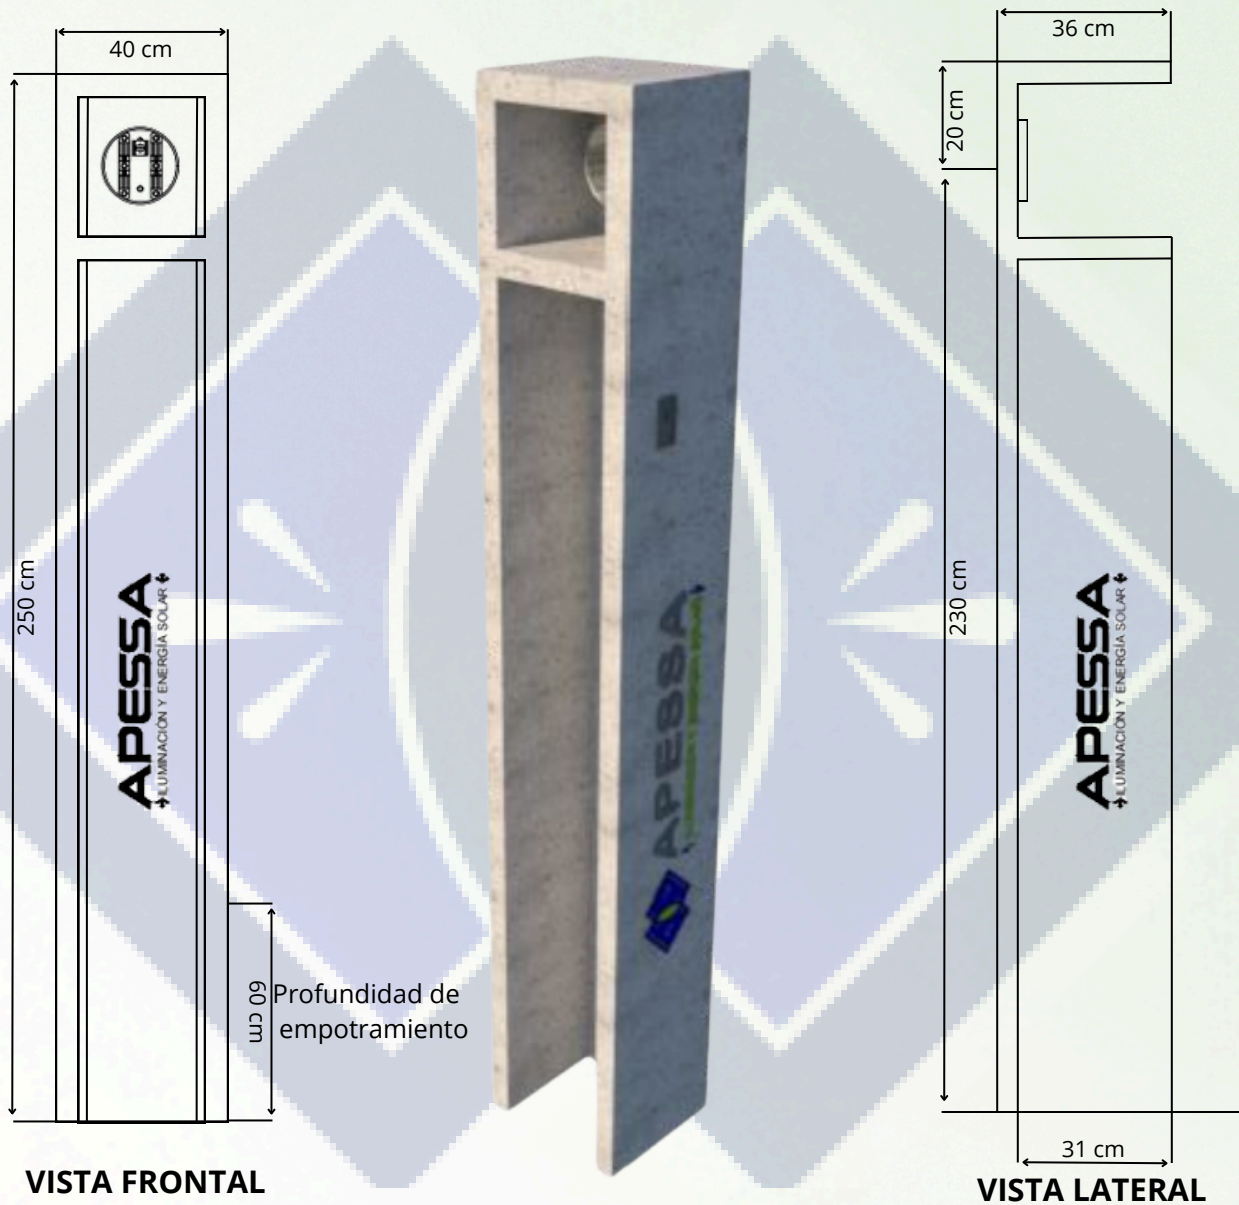

MURETE CUADRADO SENCILLO

EMPRESA:

APESSA
ILUMINACIÓN Y ENERGÍA SOLAR

UBICACIÓN:

Carretera federal Puebla- Atlixco Supermanzana km , 72820 Heroica Puebla de Zaragoza, Pue.

MATERIALES:

Concreto $f'c = 250 \text{ kg/cm}^2$.
Varilla corrugada de $3/8" \text{ } \varnothing$ grado 42.
Estribos de alambrión para refuerzo.

TOLERANCIA: +/- 5 cm

PESO APROX: 410 kg

CONTACTOS:

ventas@apessa.mx

CELULAR:

☎ 222- 100-9667
☎ 221- 644-4824
☎ 221- 346-1617

TÍTULO: MURETE CUADRADO SENCILLO

DIBUJA: APESSA

SI NO SE INDICA LO CONTRARIO LAS COTAS SE EXPRESAN EN CENTIMETROS.

ESC: Sin escala

HOJA: 1 de 1

www.apessa.mx